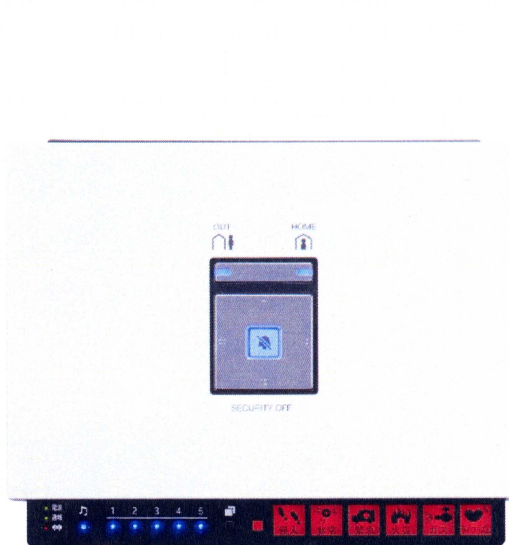

NODE-SX

ワイヤレスセキュリティシステム

2008年度グッドデザイン賞受賞

- ①「ワイヤレス」で配線不要！
- ②アイコン・音声案内で簡単操作！
- ③デザインにも配慮。
- ④自動通報で万一の際も安心！

①「ワイヤレス」で配線不要！

「壁に傷をつけられない」、「大がかりな工事ができない」といった悩みも解決！

工事費はかからないし、
業務への支障もありません。